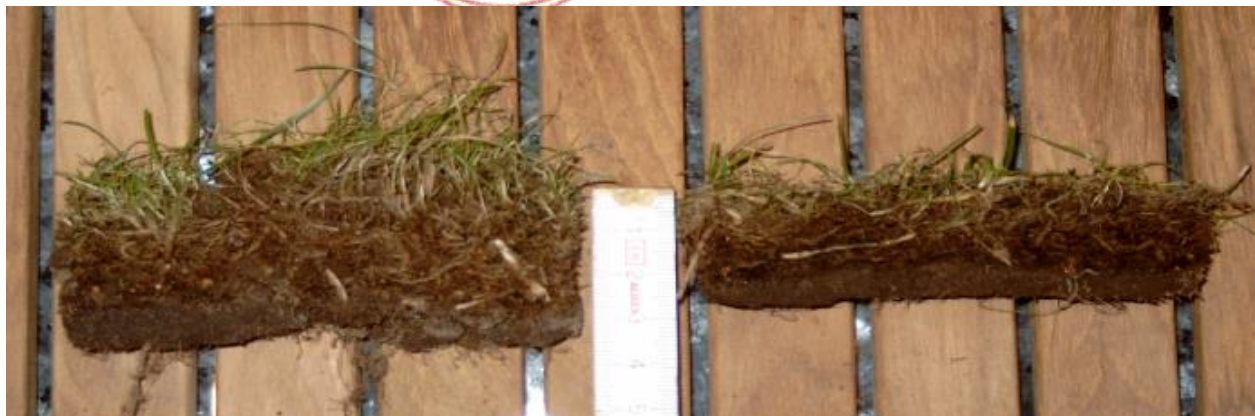

sem TCU

A utilização do TerraCottem universal nos campos de golfe: Clube de Golfe Wasserburg Anholt, Isselburg-Anholt, Alemanha, 2002-2009

Ficha de avaliação

Ano:	2002 – 2009
Cliente:	Clube de Golfe Wasserburg Anholt – Alemanha
Avaliado por:	Chris Knowles, Chefe do Green Keeper
Data de aplicação:	2002
Data de avaliação:	Setembro 2009

Introdução

“Como Chefe do Greenkeeper no Clube de Golfe Wasserburg Anholt, Alemanha, utilizei o TerraCottem universal em várias ocasiões. Em 2002, incorporei o produto na zona das raízes do tee 9, a fim de estabelecer e manter um excelente crescimento das raízes e da relva. Em 2009, decidi plantar algumas árvores utilizando o mesmo produto. Todas as árvores plantadas sobreviveram e estão a dar-se bem.”

[Cómo é que o TerraCottem funciona?](#)

Tee 9 com TCU